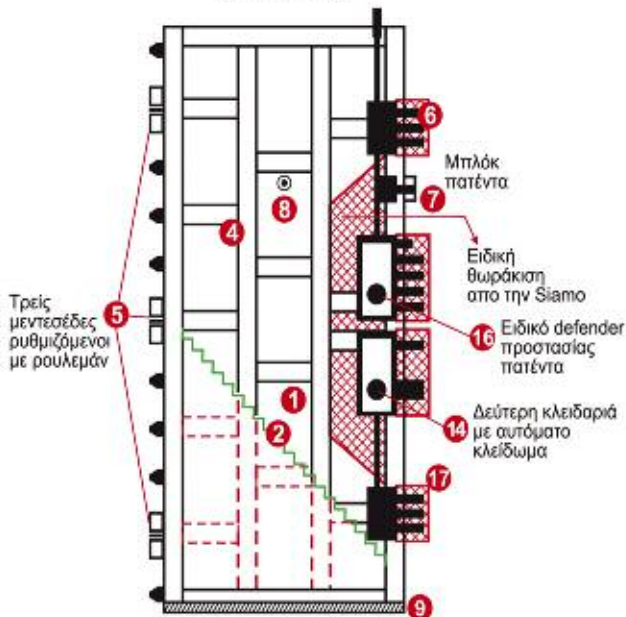

ΘΩΡΑΚΙΣΜΕΝΕΣ ΠΟΡΤΕΣ ΑΣΦΑΛΕΙΑΣ

**ΔΕΝ ΑΝΤΙΓΡΑΦΟΝΤΑΙ
ΔΕΝ ΠΑΡΑΒΙΑΖΟΝΤΑΙ**

GROUP - S.5

ΝΕΑ ΜΟΝΤΕΛΑ
ΘΩΡΑΚΙΣΜΕΝΩΝ ΒΥΡΩΝ
ΑΣΦΑΛΕΙΑΣ, ΜΕ ΔΥΟ
ΚΛΕΙΔΑΡΙΕΣ - ΑΥΤΟΜΑΤΟΥ
ΚΛΕΙΔΙΑΡΜΑΤΟΣ

ΑΡΙΣΤΟΤΕΛΟΥΣ 27 - 29
ΑΘΗΝΑ, ΑΤΤΙΚΗ
ΤΗΛ.: 210 8252164-5, 210 8820620
FAX: 210 8238912, www.siamo.gr
e-mail: info@siamo.gr